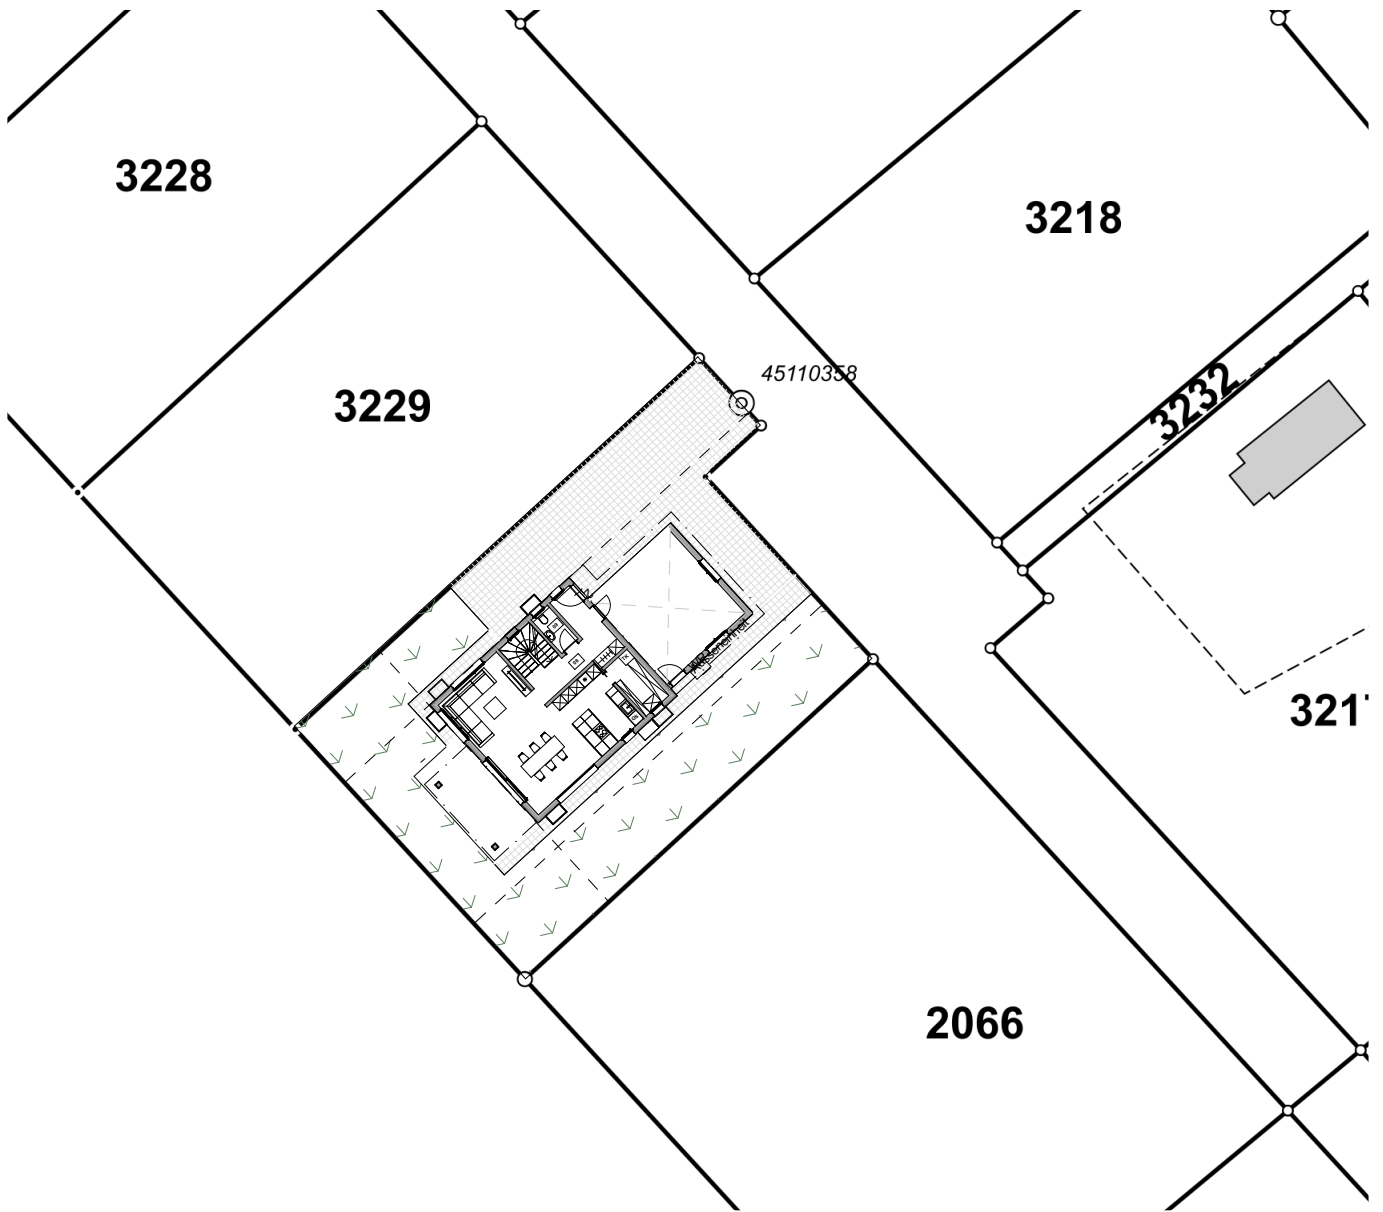

EFH SITTIPARK

Sittipark 3, 8589 Sitterdorf

Nutzfläche

170 m²

Zimmer

5.5

Grundstückfläche

470 m²

SITUATION

UNTERGESCHOSS

ERDGESCHOSS

OBERGESCHOSS

NORD-WESTFASSE

NORD-OSTFASSE

SÜD-OSTFASSADE

SÜD-WESTFASSADE