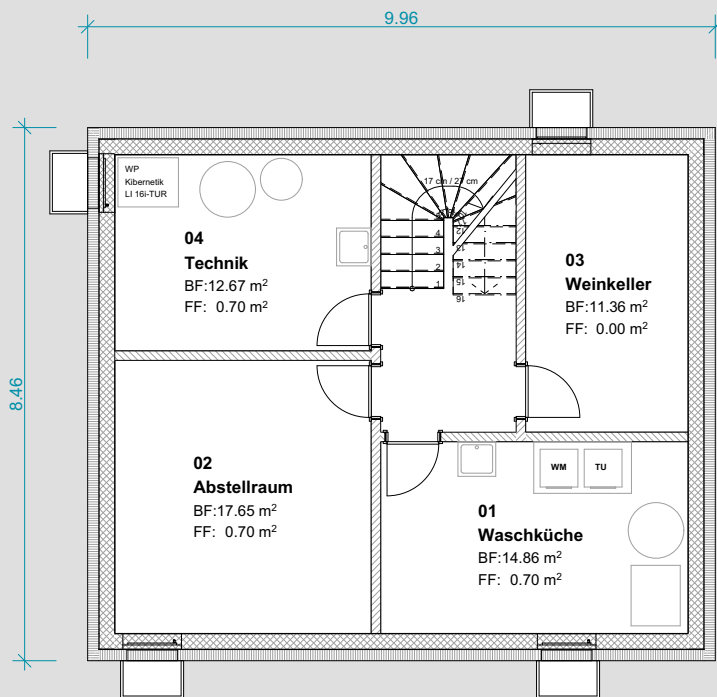

EFH SITTIPARK

Sittipark 3, 8589 Sitterdorf

Nutzfläche

170 m²

Zimmer

5.5

Grundstückfläche

470 m²

SITUATION

UNTERGESCHOSS

ERDGESCHOSS

OBERGESCHOSS

NORD-WESTFASSE

NORD-OSTFASSE

SÜD-OSTFASSADE

SÜD-WESTFASSADE