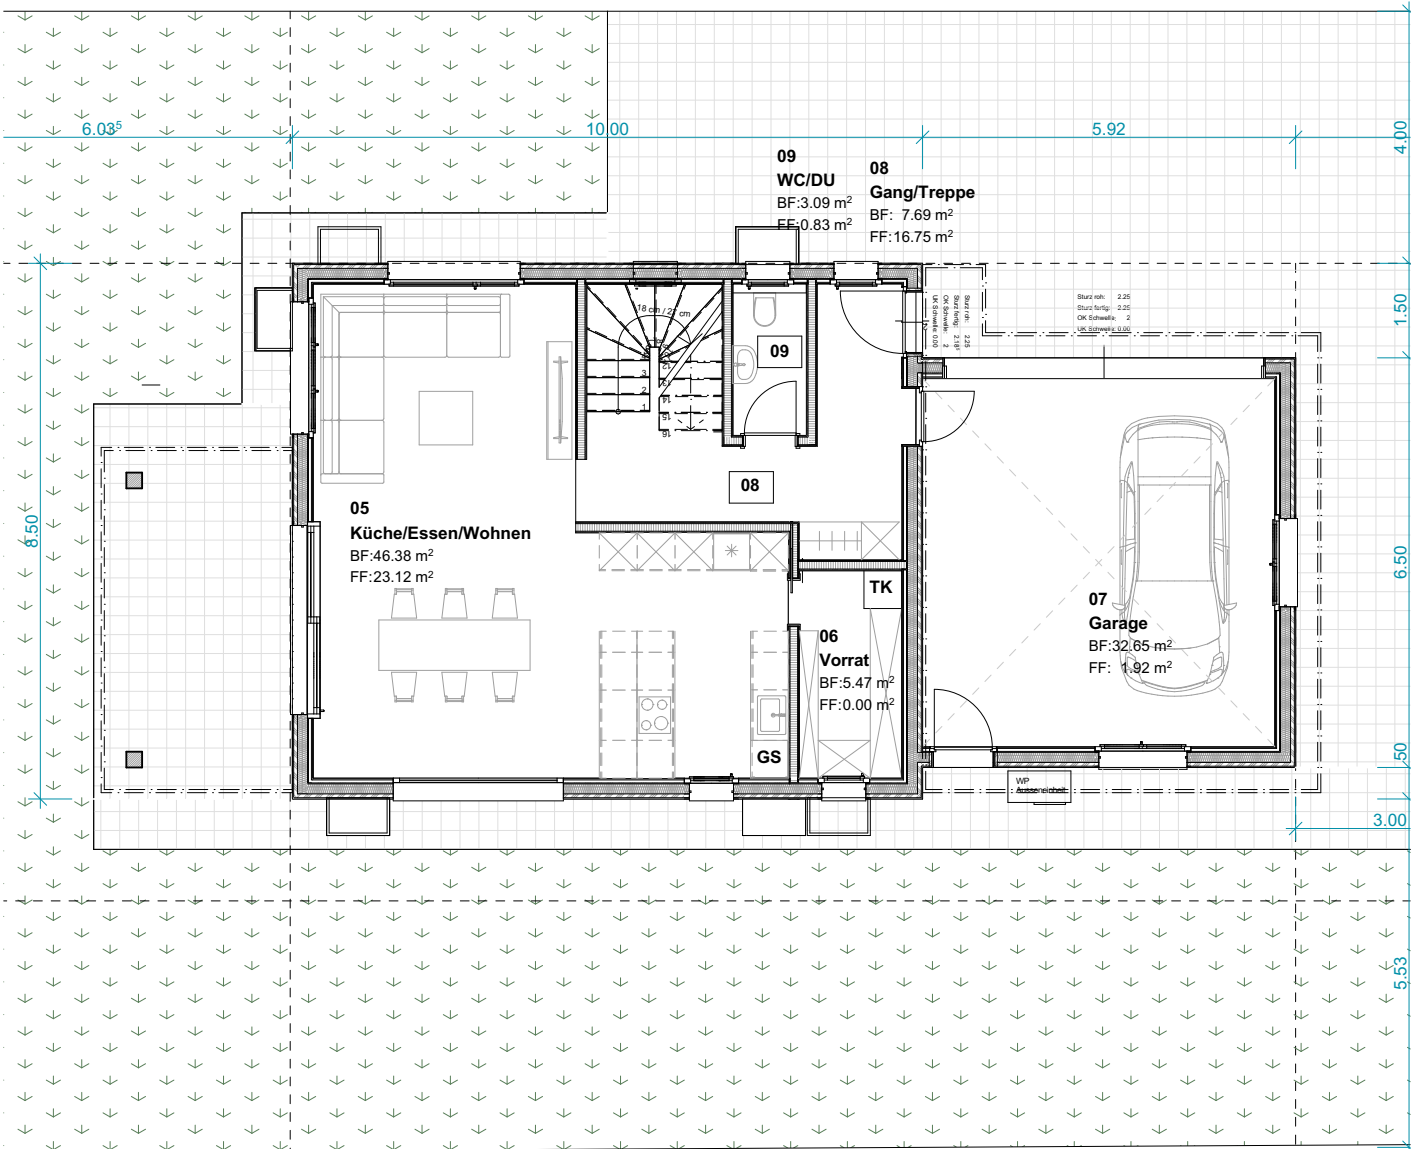

EFH SITTIPARK

Sittipark 3, 8589 Sitterdorf

Nutzfläche

170 m²

Zimmer

5.5

Grundstückfläche

470 m²

SITUATION

UNTERGESCHOSS

ERDGESCHOSS

OBERGESCHOSS

NORD-WESTFASSE

NORD-OSTFASSE

SÜD-OSTFASSADE

SÜD-WESTFASSADE