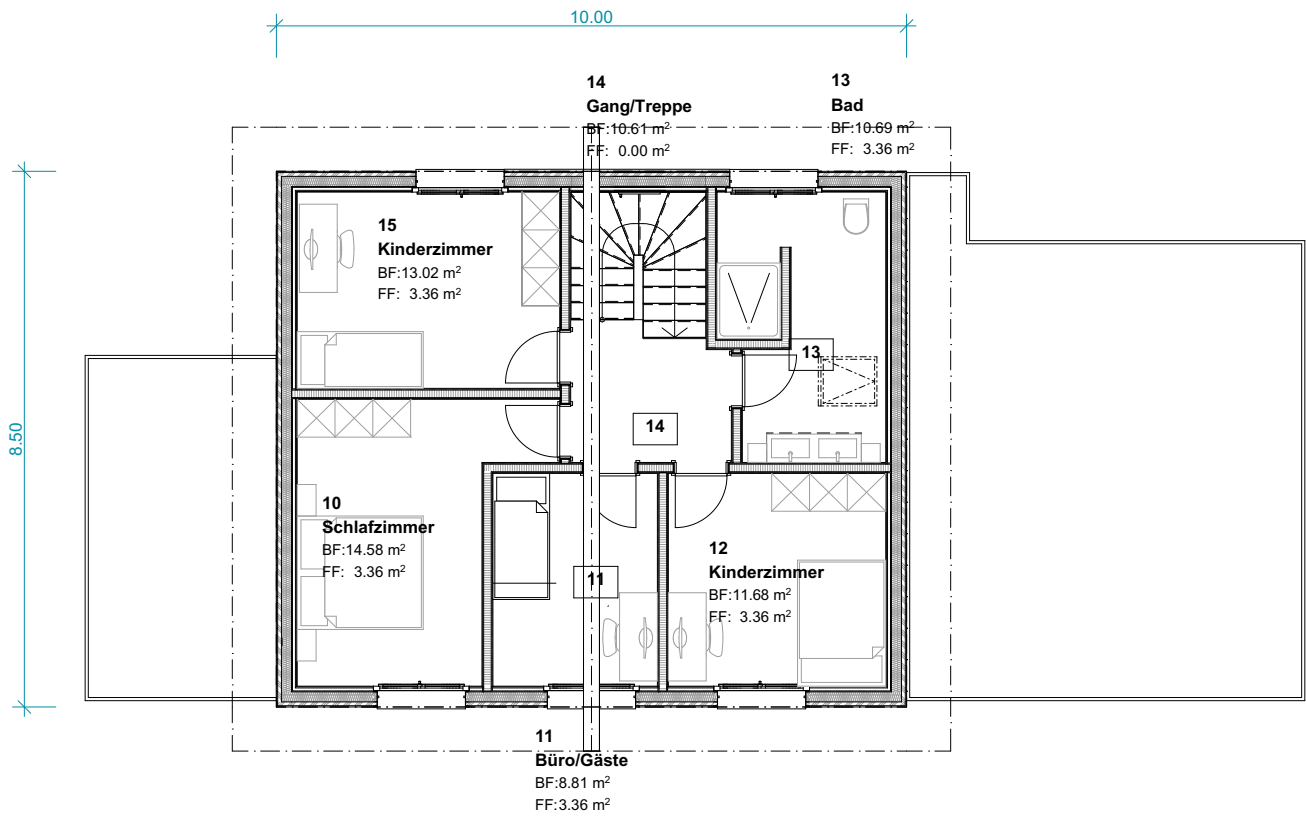

EFH SITTIPARK

Sittipark 3, 8589 Sitterdorf

Nutzfläche

170 m²

Zimmer

5.5

Grundstückfläche

470 m²

SITUATION

UNTERGESCHOSS

ERDGESCHOSS

OBERGESCHOSS

NORD-WESTFASSE

NORD-OSTFASSE

SÜD-OSTFASSADE

SÜD-WESTFASSADE