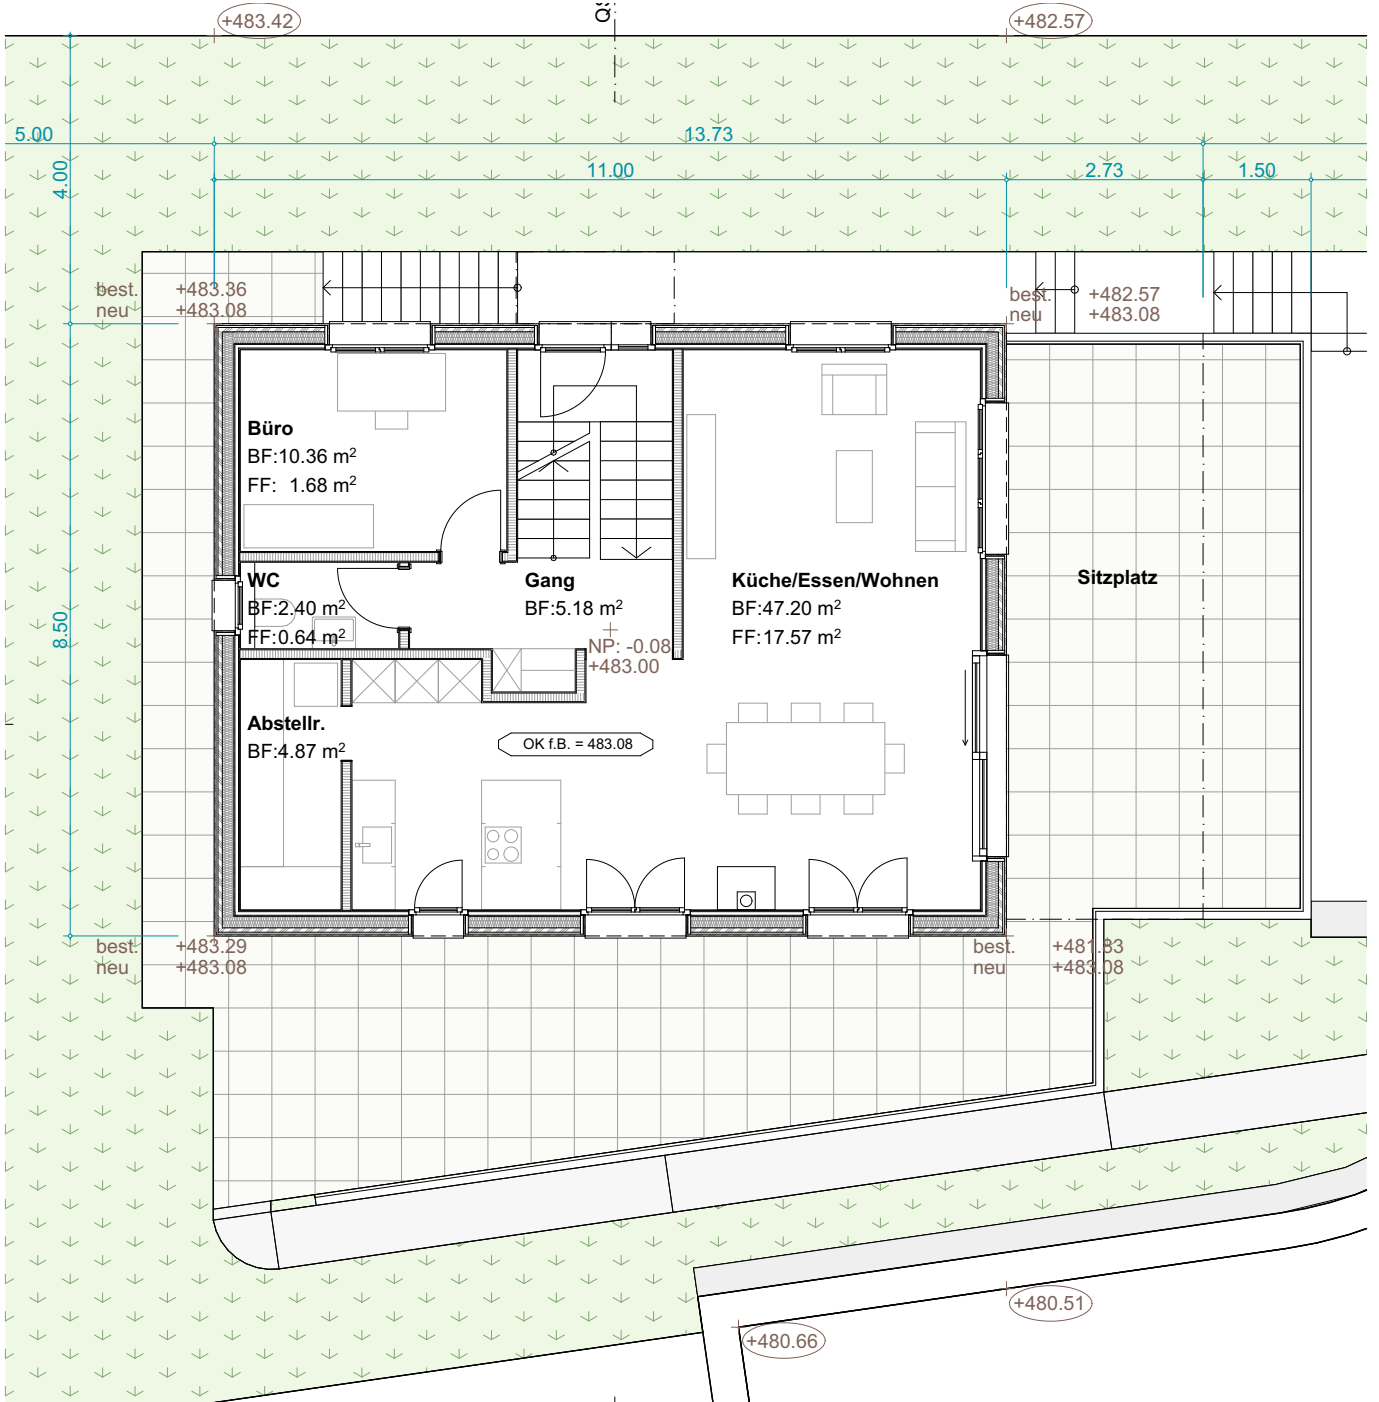

EFH SITTIPARK

Sittipark, 8589 Sitterdorf

Nutzfläche

149 m²

Zimmer

6.5

Grundstückfläche

442 m²

SITUATION

UNTERGESCHOSS

ERDGESCHOSS

OBERGECHOSS

NORD-OSTFASSADE

SÜD-OSTFASSADE

SÜD-WESTFASSADE

NORD-WESTFASSADE