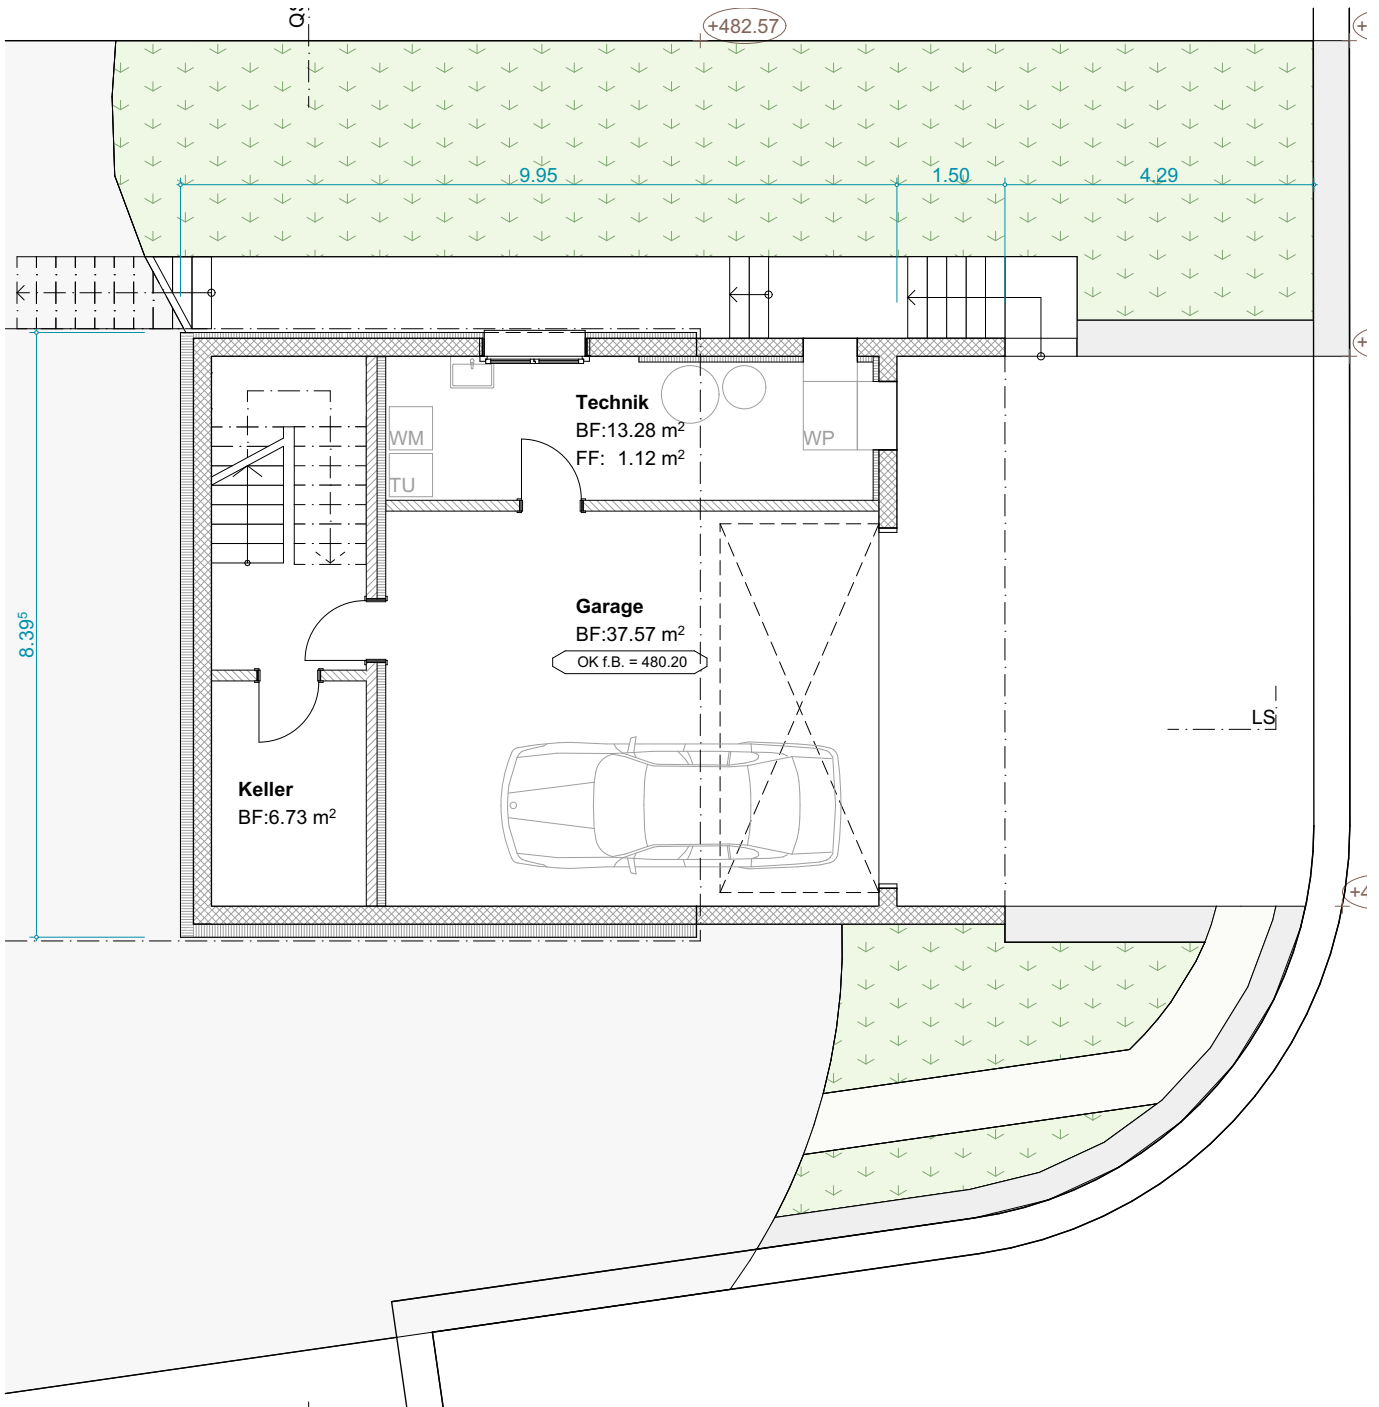

EFH SITTIPARK

Sittipark, 8589 Sitterdorf

Nutzfläche

149 m²

Zimmer

6.5

Grundstückfläche

442 m²

SITUATION

UNTERGESCHOSS

ERDGESCHOSS

OBERGECHOSS

NORD-OSTFASSADE

SÜD-OSTFASSADE

SÜD-WESTFASSADE

NORD-WESTFASSADE