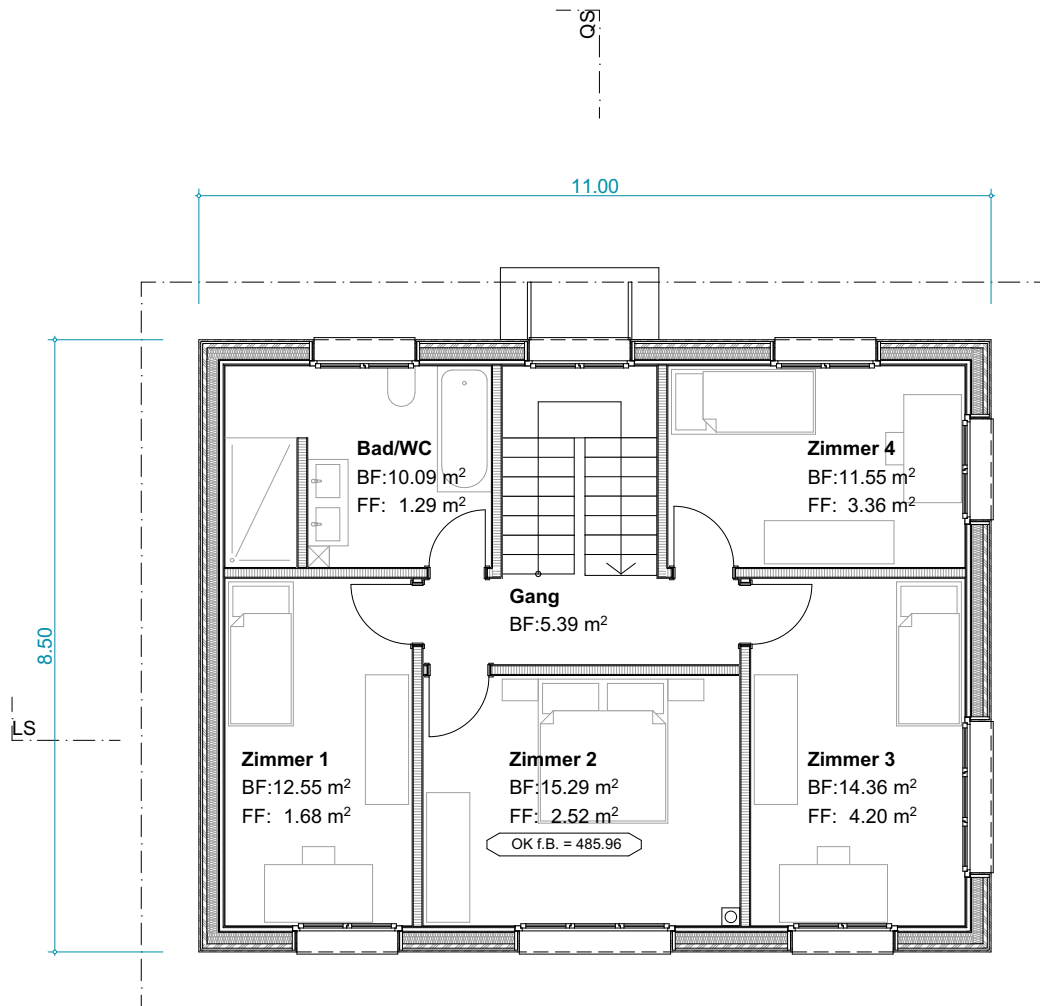

EFH SITTIPARK

Sittipark, 8589 Sitterdorf

Nutzfläche

149 m²

Zimmer

6.5

Grundstückfläche

442 m²

SITUATION

UNTERGESCHOSS

ERDGESCHOSS

OBERGECHOSS

NORD-OSTFASSADE

SÜD-OSTFASSADE

SÜD-WESTFASSADE

NORD-WESTFASSADE