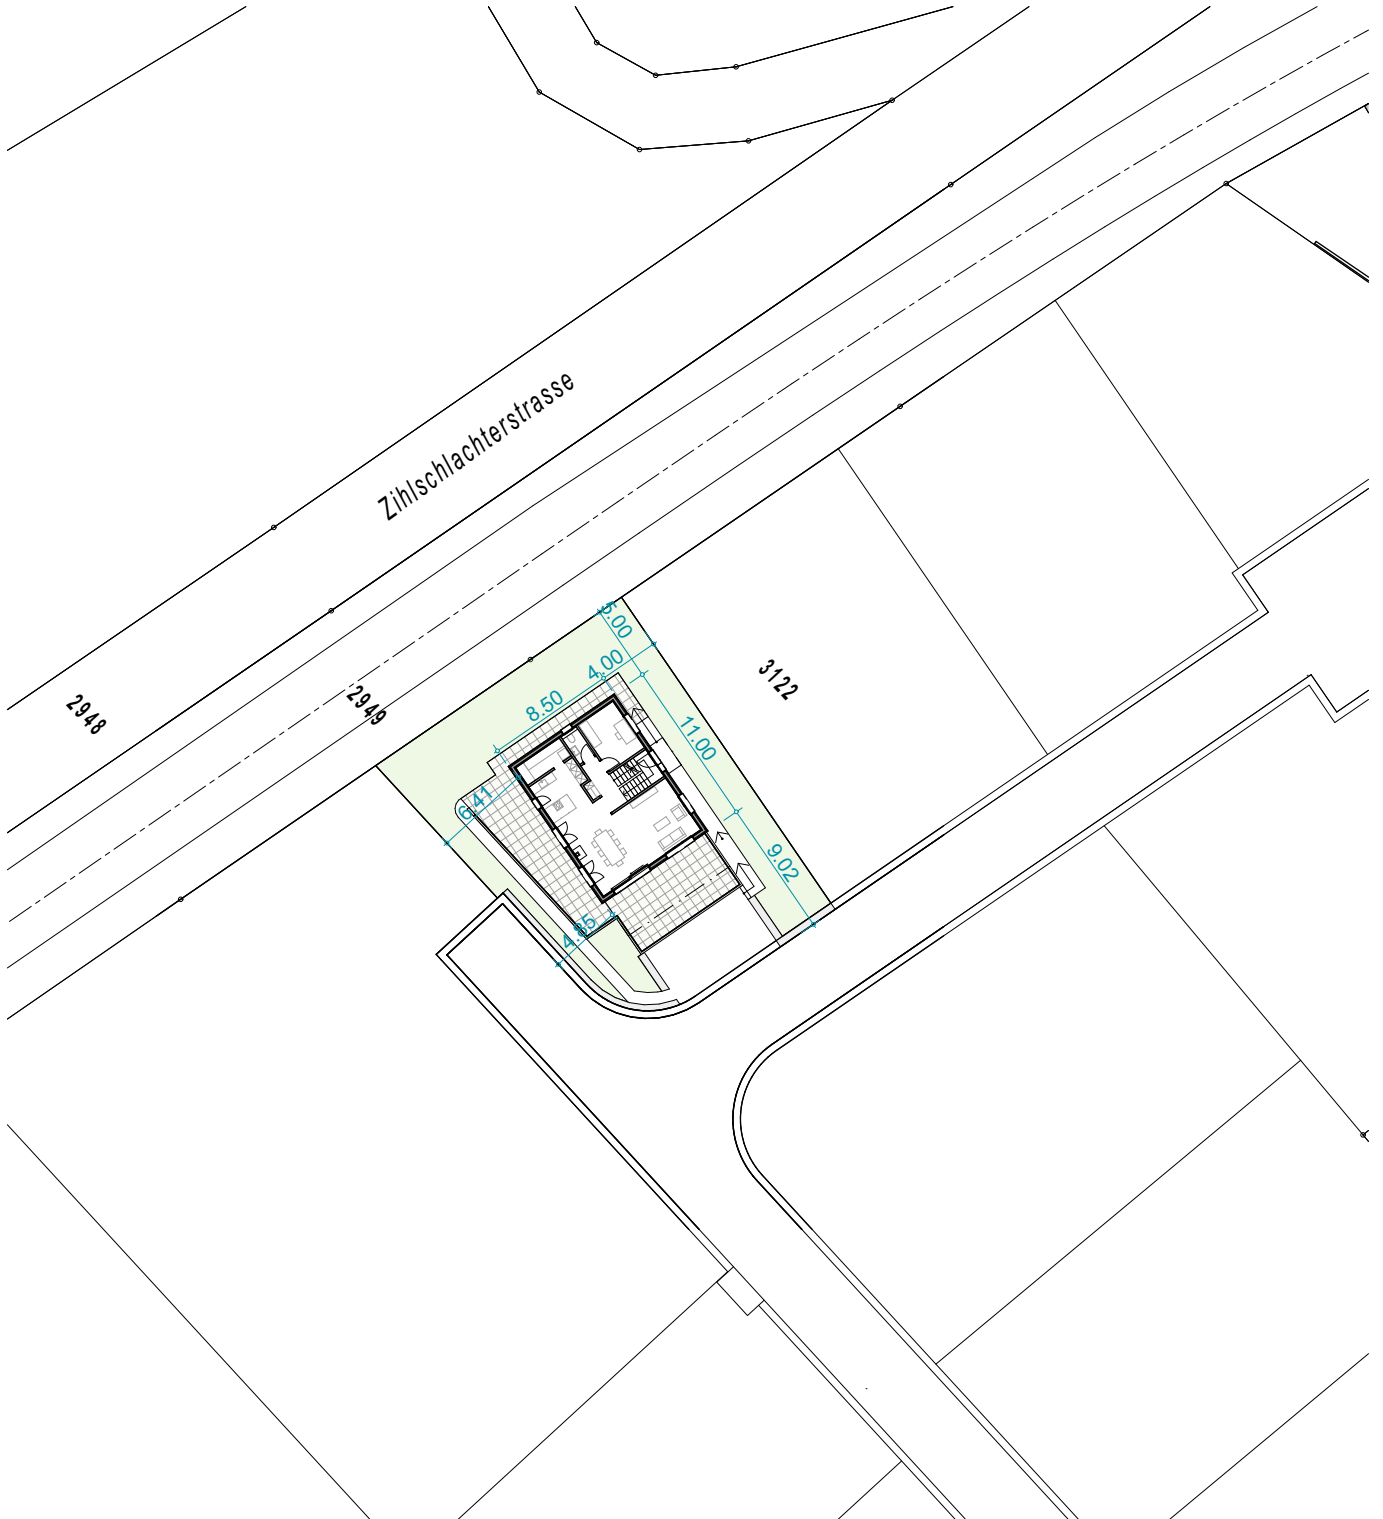

EFH SITTIPARK

Sittipark, 8589 Sitterdorf

Nutzfläche

149 m²

Zimmer

6.5

Grundstückfläche

442 m²

SITUATION

UNTERGESCHOSS

ERDGESCHOSS

OBERGECHOSS

NORD-OSTFASSADE

SÜD-OSTFASSADE

SÜD-WESTFASSADE

NORD-WESTFASSADE